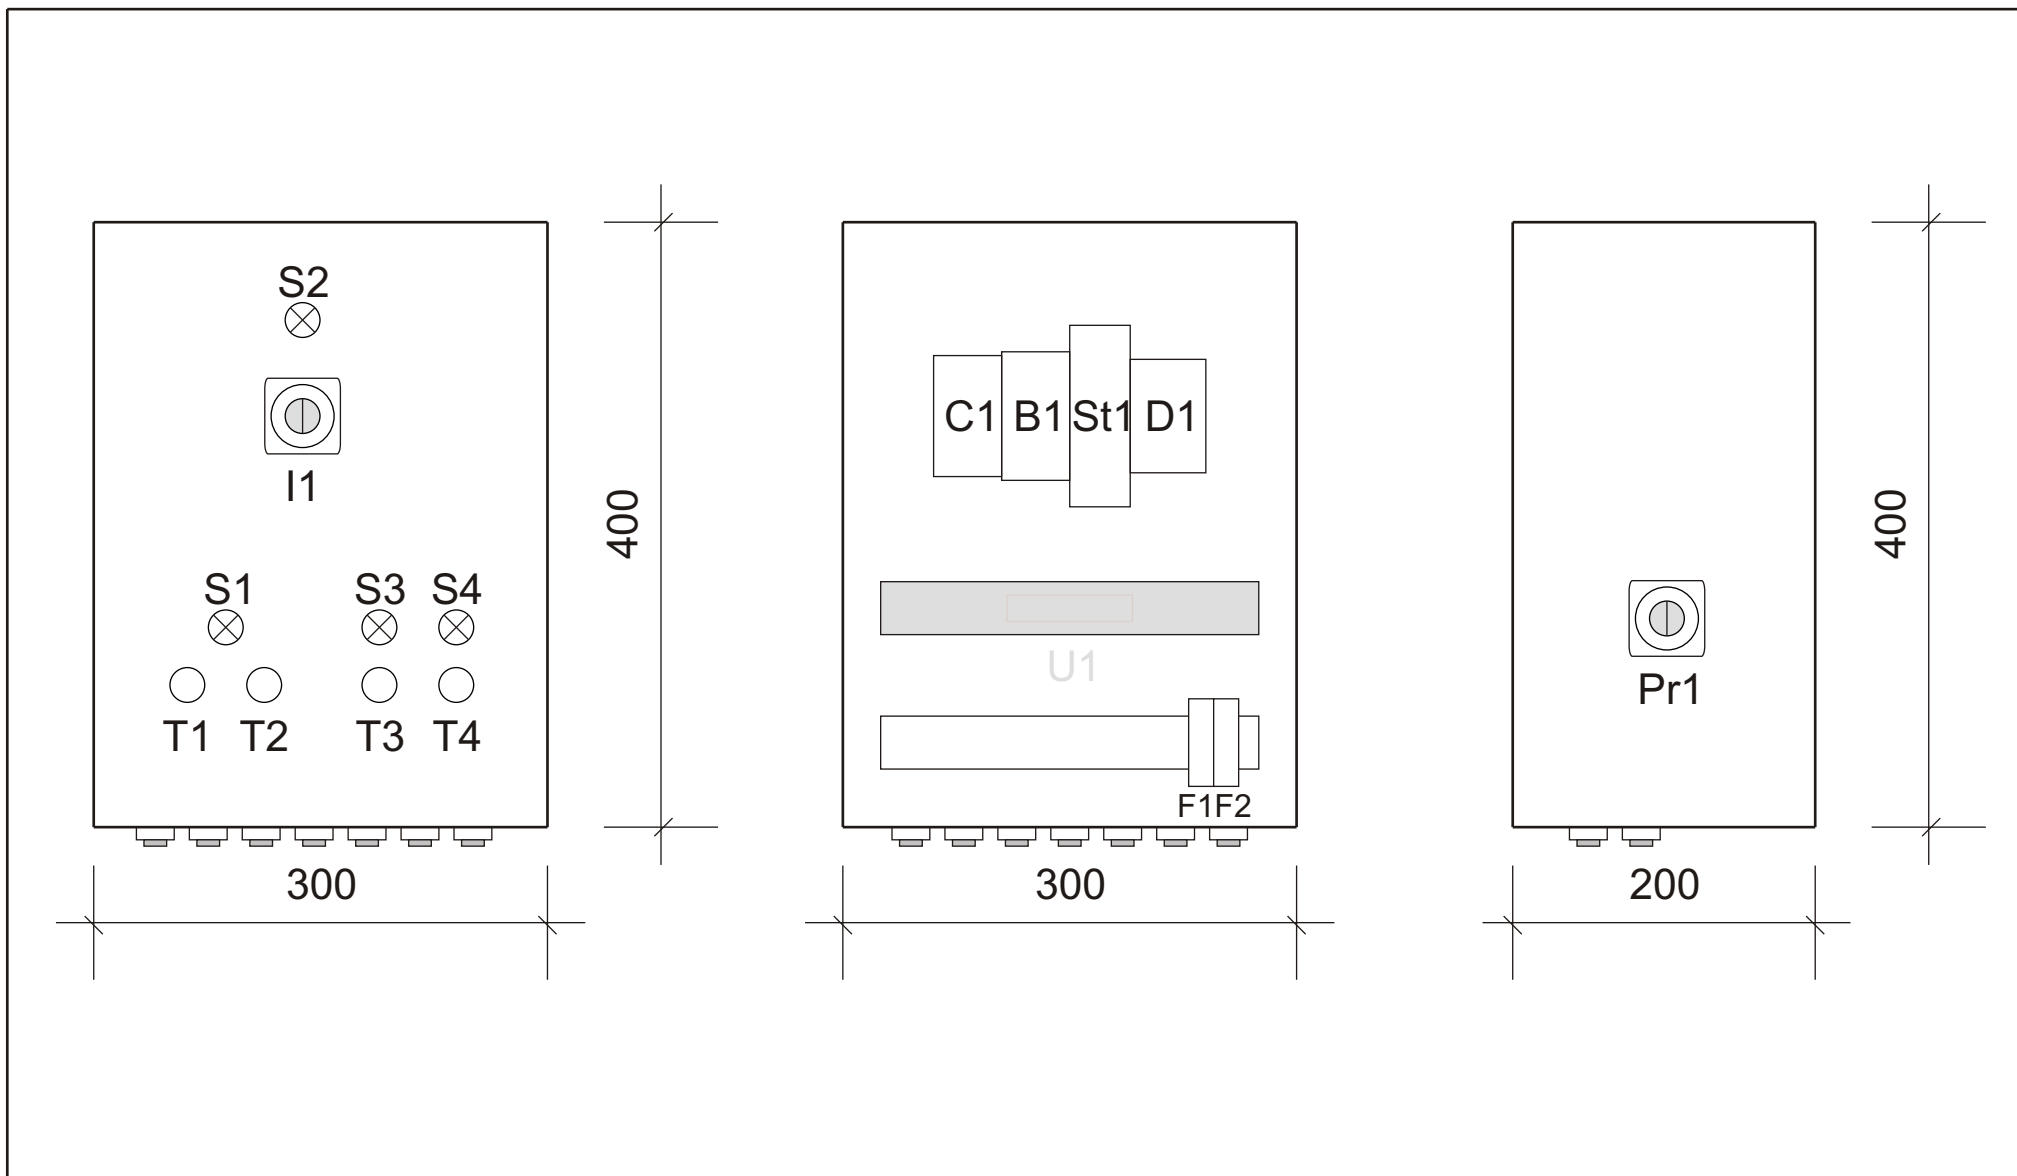

Project data		Signature :	
Project engineer: Bačanin Ivica Dipl. El. Ing.		 DE G250T-V1 Sistem za regulaciju sile	
Project manager: Golubović Strahinja Dipl. El. Ing.			
Licence: Golubović Strahinja Dipl. El. Ing. 352 E 42907			
Date: 28.08.2019.g.			
Drawing data		Location	
Napajanje, agregat, kontrola		Ko1	
Drawing mark DE G250T-V1- A 01			

Project data		 DE G250T-V1 Sistem za regulaciju sile	Drawing data		
Project engineer: Bačanin Ivica Dipl. El. Ing.			Dispozicija komponenti		Location Ko1
Project manager: Golubović Strahinja Dipl. El. Ing.			Drawing mark DE G250T-V1- A 02		
Licence: Golubović Strahinja Dipl. El. Ing. 352 E 42907					
Date: 28.08.2019.g.					